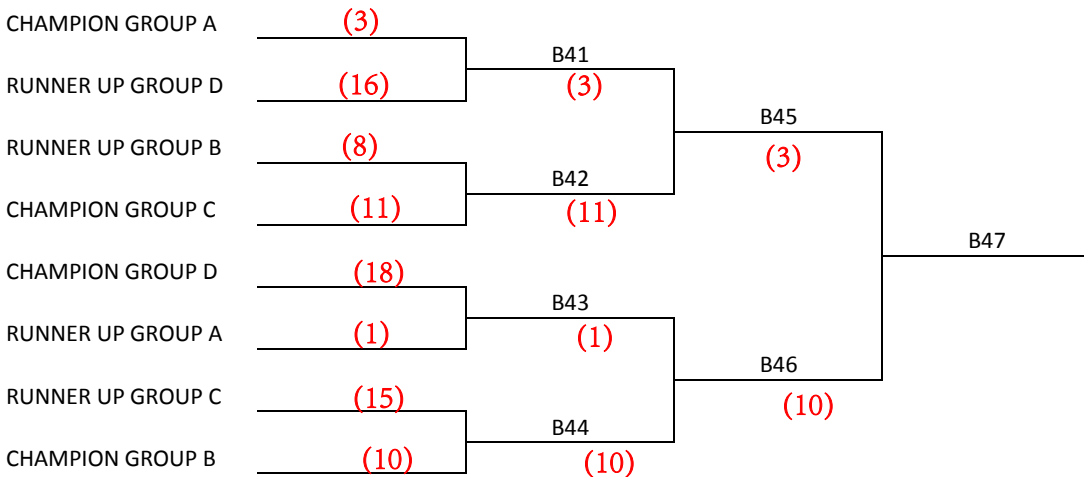

**Boy Single Under 16**

Ho Jing You Ho Jing You

GROUP A	<del>CHEAH CHEE FENG</del>	ALEX YONG WAI SHENG	HELMIE	LEE SIEW KEONG	SAW TIONG LIM
1	<del>CHEAH CHEE FENG</del>				
2	ALEX YONG WAI SHENG	B01 (1)			
3	HELMIE	B17 (3)	B26 (3)		
4	<del>LEE SIEW KEONG</del>	<del>B33</del>	<del>B10</del>	<del>B02</del>	
5	<del>SAW TIONG LIM</del>	<del>B09</del>	<del>B18</del>	<del>B34</del>	<del>B25</del>

GROUP B	YONG WAI ZHUN	NGOW AH LEK	YONG WAI FONG	LEONG SIN JIUNN	ZAID
6	YONG WAI ZHUN				
7	<del>NGOW AH LEK</del>	<del>B03</del>			
8	YONG WAI FONG	B19 (8)	B28 (8)		
9	<del>LEONG SIN JIUNN</del>	<del>B35</del>	<del>B12</del>	<del>B04</del>	
10	ZAID	B11 (10)	B20 (10)	B36 (10)	B27

Venue : **Powerful Sports Arena (PSA)** GPS Coordinate : 3.203874, 101.650953  
 No : 2, Jalan 5/32a, off Batu 6 ½, Jalan Kepong, 52100 Kuala Lumpur, Malaysia.  
 Tel : +6012-265 0637

update on : 18.09.2014